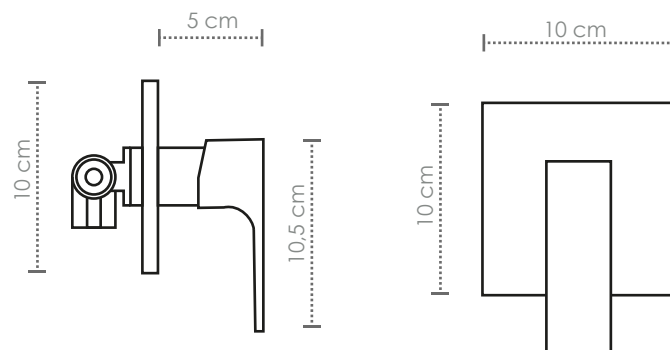

MEZCLADOR DUCHA NEW CIRET SLIM NG

FICHA TÉCNICA

INKORPORAR[®]
ACABADOS ARQUITECTÓNICOS

Código	NG-CIK340YCR
Diseño tipo	Monocontrol ducha
Color - Acabado	Negro mate
Material	Latón (cobre y zinc)
Marca	Dikarzo®
Tipo de cierre	Cartucho cerámico Ø 35mm

NOTA:

El ajuste entre las partes debe de ser manual únicamente, no utilice herramientas.

PLANOS TÉCNICOS

Alzado Lateral

Alzado Frontal

NOTA:

Las dimensiones de sugerencia de instalación son nominales y están sujetas a cambios sin previo aviso.