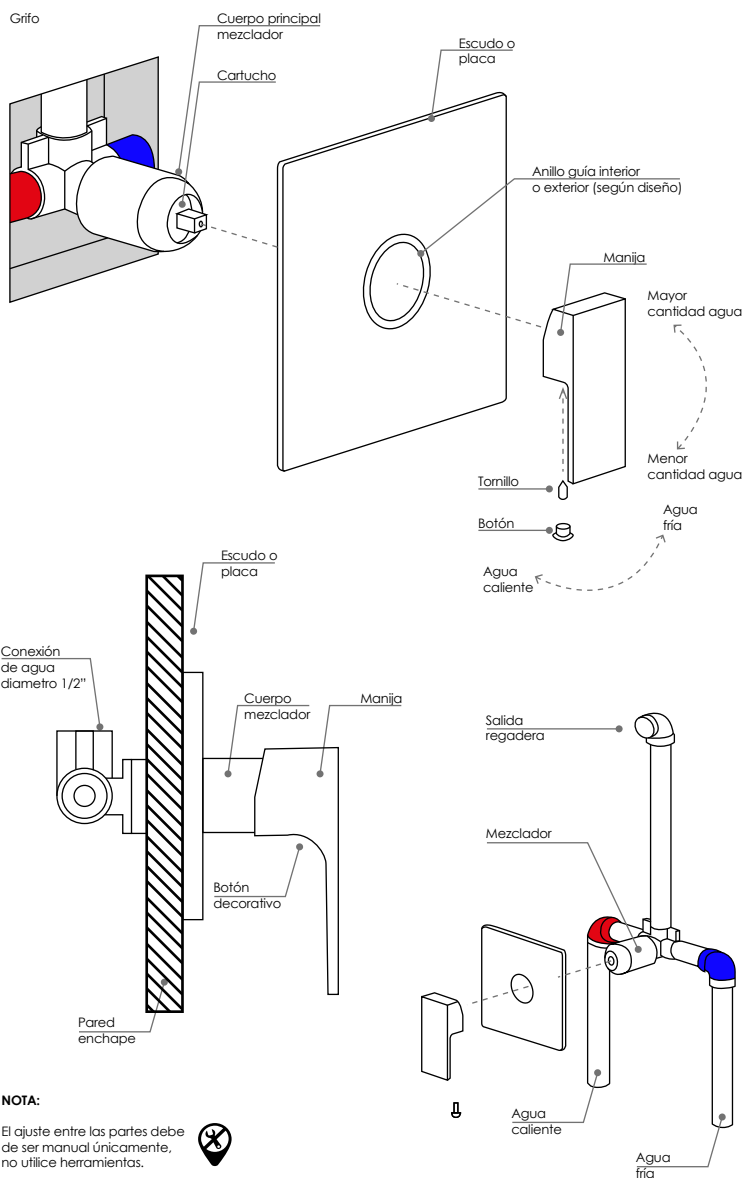

MEZCLADOR DUCHA NEW CIRET SLIM NG

FICHA TÉCNICA

INKORPORAR[®]
ACABADOS ARQUITECTÓNICOS

Código	NG-CIK340YCR
Diseño tipo	Monocontrol ducha
Color - Acabado	Negro mate
Material	Latón (cobre y zinc)
Marca	Dikarzo®
Tipo de cierre	Cartucho cerámico Ø 35mm

NOTA:

El ajuste entre las partes debe de ser manual únicamente, no utilice herramientas.

PLANOS TÉCNICOS

Alzado Lateral

Alzado Frontal

NOTA:

Las dimensiones de sugerencia de instalación son nominales y están sujetas a cambios sin previo aviso.